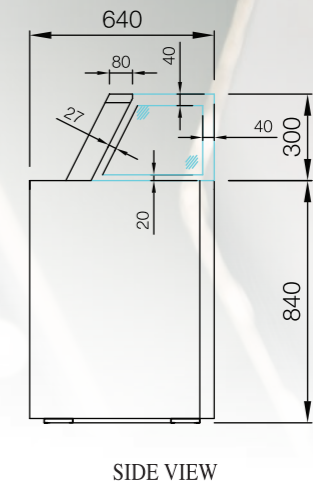

Ice Cream Display Freezers

冰淇淋櫃

展示你的人氣冰淇淋的首選展示櫃，配以超白玻璃，獨特的氣流循環設計以及電子數字板，助你輕鬆使用的同時有效監察故障表現。

An ideal freezer with ultra clear glass case to display your most popular ice cream, powered by a unique design for air movement and made easy-to-use with a clear digital display to monitor fail-safe performance

Product Features 產品優點

- 外觀精美的單層超白玻璃展示櫃 (或配雙層發熱玻璃)
- 頂前玻璃45°角接駁
- 底部配暖白色燈罩
- 暖白色LED燈帶
- 嵌入式配固定百葉
- 玻璃趟門配不銹鋼門框
- 獨特的氣流循環設計
- 操作簡便的數字控制面板配搭故障提示系統
- 自動除霜
- 配置化水裝置，無需連接排水管
- 有效率的風冷循環系統
- 自動化水設計
- 220v/50Hz
- Contemporary rectangular shaped single layer ultra clear glass case (or double layered glass case with heating film showcase)
- 45 degree angled edges for top and front glass
- Warm white light box on display vase
- Warm white LED strip lighting
- Built-in type with die-punched type louver
- Glass sliding doors with stainless steel frame on the operator's side
- Unique design for air movement
- Digital controller for easy operation and fail-safe performance, featuring clear digital display
- Automatic defrost
- Defrost water-vaporiser, drain connection not required
- Efficient forced air cooling system
- Self evaporating, condensation water, drainage not required.
- 220v/50Hz

Alternative 備選

- 雙層強化玻璃加發熱膜
- 不同顏色和板材可選
- 所有可見邊V-Cut
- 趟門可做雙層發熱玻璃
- 220v/60Hz
- Double layer toughened glass with heated film
- Different colors and finishes
- V-cut for all visible bends
- Optional double layer glasses with heated film sliding door
- 220v/60Hz