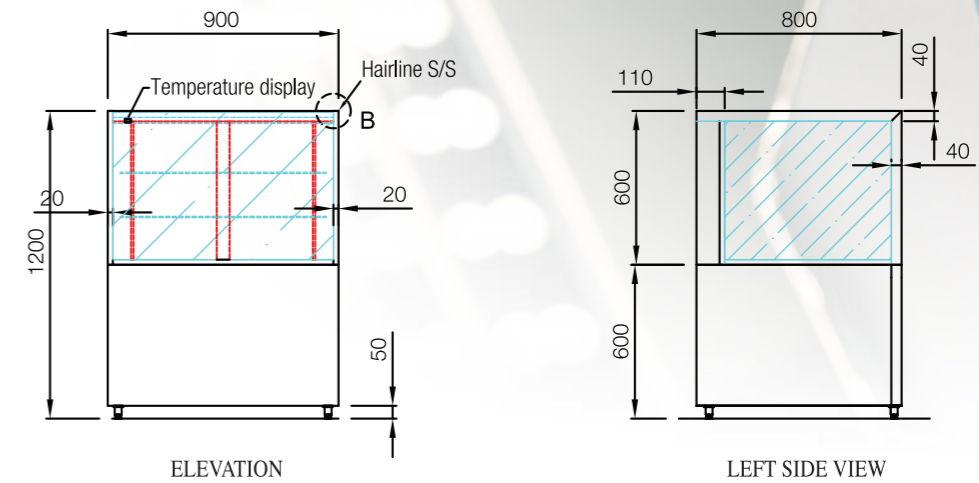

Cake Display

蛋糕櫃

此展示櫃以出色的循環氣流設計防止食物變乾，確保你的糕餅美點於外觀及狀態上保持出色的品質。同時配備自動除霜及高效風冷循環系統。

This series utilizes an export design for air movement to prevent food drying with an ultimate aim of displaying your delicious bakery treats in a good taste and in style. Other helpful features include automatic defrostation and an efficient forced air cooling system.

Product Features 產品優點

- 極具現代感的無邊框雙層發熱玻璃展示櫃
- 頂前玻璃45°角接駁
- 底部配暖白色燈罩
- 暖白色LED燈帶
- 玻璃趟門配不銹鋼門框
- 循環氣流設計防止食物變乾
- 準備充填、高密度的發泡層
- 操作簡便的數字控制面板配搭故障提示系統
- 自動除霜
- 配置化水盆，無需連接排水管
- 有效率的風冷循環系統
- 自動化水設計
- 220v/50Hz
- Contemporary rectangular shaped double layer ultra clear glass case with heating film showcase
- 45 degree angled edges for top and front glass
- Warm white light box on display base
- Warm white LED strip lighting
- Glass sliding doors with stainless steel frame on the operator's side
- Export design for air movement to prevent food drying
- Precision injection, high density polyurethane insulation
- Digital controller for easy operation and fail-safe performance, featuring clear digital display
- Automatic defrost
- Defrost water-vaporiser, drain connection not required
- Efficient forced air cooling system
- Self evaporating, condensation water, drainage not required.
- 220v/50Hz

Alternative 備選

- 不同顏色和板材可選
- 經典珠寶櫃式設計
- V-Cut 可見邊位
- V-Cut 百葉
- 趟門可做雙層發熱玻璃
- 經典珠寶櫃式設計
- 220v/60Hz
- Different colors and finishes
- Classic jewelry design
- V-cut for all visible bends
- V-cut louver
- Optional double layer glasses with heated film sliding doors
- 220v/60Hz