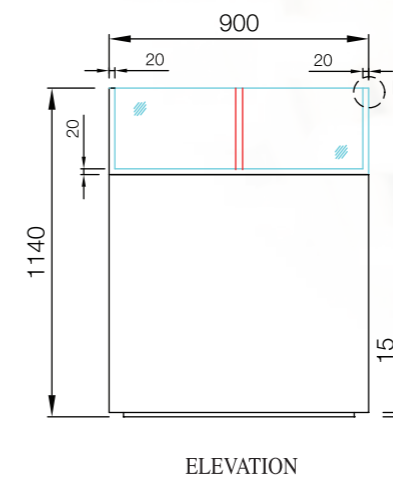

Ice Cream Display Freezers

冰淇淋櫃

展示你的人氣冰淇淋的首選展示櫃，配以超白玻璃，獨特的氣流循環設計以及電子數字板，助你輕鬆使用的同時有效監察故障表現。

An ideal freezer with ultra clear glass case to display your most popular ice cream, powered by a unique design for air movement and made easy-to-use with a clear digital display to monitor fail-safe performance

SUSHI DISPLAY 壽司展示櫃

Model No.	1200-S-C3	1500-S-C3	1800-S-C3
Temp Range (°C) 溫度 (°C)	+2~+8	+2~+8	+2~+8
External Dimension (mm) 外尺寸 (毫米)			
Width 寬度	1200	1500	1800
Depth 深度	350	350	350
Height 高度	350	350	350
Display Base Dimension (mm) 展示部分尺寸 (毫米)			
Base 底:			
Width 寬度	1150	1450	1750
Depth 深度	288	288	288
Power Supply 電壓 220V/50HZ/1PH			
Power Input (amps) 電源輸入 (安培)			
Start up(amps) 啟動時需輸入的電 (安培)	4	4.8	5.3
Running (amps) 運行時需輸入的電 (安培)	2.6	3.2	3.5
Rating Power (watts) 功率 (瓦特)	500	680	760
Condensing Unit (HP) 機組 (匹)	1/3	1/2	3/4
Condensing Unit Size with Housing (mm) 機組尺寸 (毫米)			
Width 寬度	530	530	530
Depth 深度	350	350	350
Height 高度	335	335	335
Max.pipe length work (m) 最長電線長度 (米)	2.5	2.5	2.5
Refrigerant 制冷劑	R134a	R134a	R134a